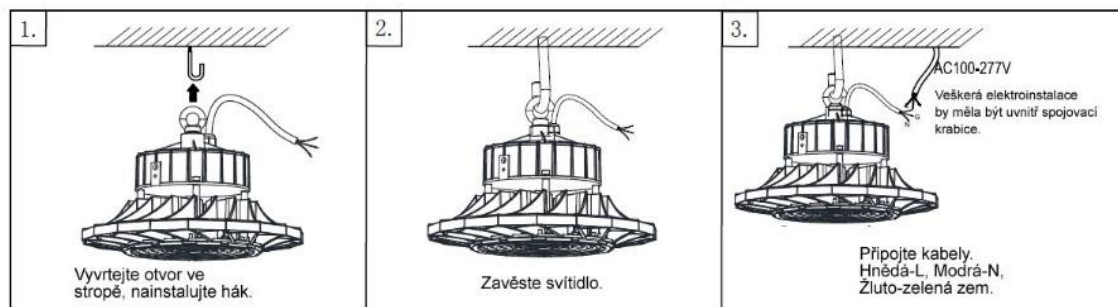

Než začnete s instalací

Produkt opatrně rozbalte a zkontrolujte.

Pokud je nový produkt jakkoliv poškozen, okamžitě jej reklamujte v původním balení.

Nepokoušejte se používat poškozený výrobek.

Svítidlo nepřipojujte k elektrické síti, je-li pod napětím.

Instalace

Upevněte závěsné oko na svítidlo. Použijte podložku, dle obr. A.

Závěsné oko zajistěte šroubem, dle obr. B.

Svítidlo zavěste na vhodný závěs, dle obr. C.

Připojte modrý vodič na „N“, hnědý vodič na „L“ a žluto-zelený k zemnicímu vodiči.

V případě potřeby řízení svítidel zapojte dle obr. D.

Zkontrolujte správné zapojení a zapněte napájení.

Pro nástavce typu Z: externí flexibilní kabel nebo šňůra tohoto svítidla nelze vyměnit; pokud je kabel poškozen, svítidlo musí být zničeno.