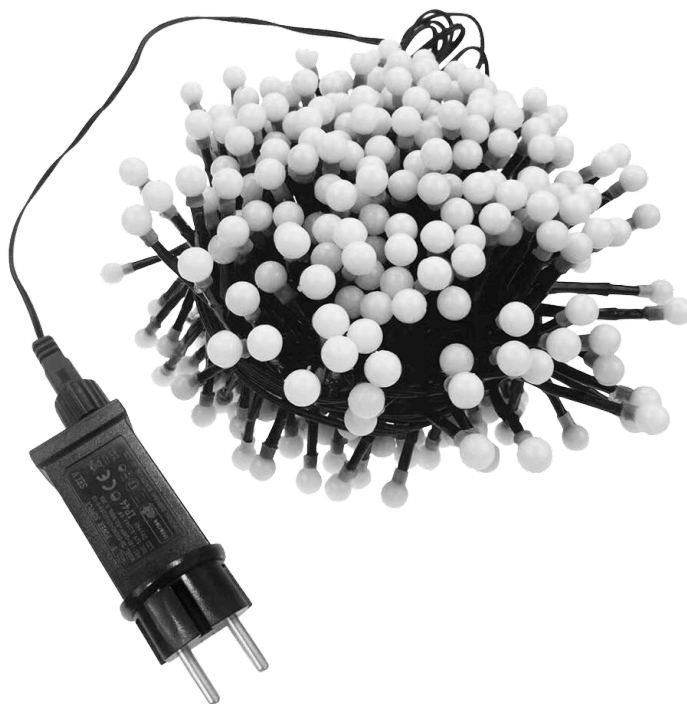

TESLA - DEKORATIVNÍ ŘETĚZ, 576LED, 6M + 0,3 M KABEL, 230V, 8 FUNKCÍ, IP44, ZELENÁ

OBSAH BALENÍ:

- 1x Návod k použití
- 1x Dekorativní řetěz

DŮLEŽITÉ BEZPEČNOSTNÍ POKYNY:

- Před uvedením výrobku do provozu věnujte pozornost všem upozorněním, aby nedošlo k ohrožení zdraví nebo poškození majetku
- Světelné zdroje nelze vyměnit
- Tento výrobek není hračka. Uchovávejte jej mimo dosah dětí
- Nepropojujte tento produkt s jinými světelnými řetězy nebo osvětlením
- Před použitím vždy zkontrolujte, zda výrobek není jakkoli poškozen
- Vhodné pro vnitřní i venkovní použití

UVEDENÍ DO PROVOZU:

- Umístěte produkt na požadované místo a zapojte zástrčku do zásuvky a zapněte napájení.
- Světelné funkce: kombinace, vlny, postupné rozsvícení, pomalé rozsvěcování, běžající světla, pomalé prolínání, blikání, stálé svícení
- Pokud produkt nepoužíváte, uložte jej na chladné a suché místo, chráněné před slunečním svitem.

TECHNICKÉ ÚDAJE:

DÉLKA ŘETĚZU	6 M + 0,3 M
STUPEŇ KRYTÍ	IP44
POČET LED	576

INFORMACE O LIKVIDACI A RECYKLACI:

Všechny produkty s tímto označením je nutno likvidovat v souladu s předpisy pro likvidaci elektrických a elektronických zařízení (směrnice 2012/19/EU). Jejich likvidace společně s běžným komunálním odpadem je nepřípustná. Všechny elektrické a elektronické spotřebiče likvidujte v souladu se všemi místními i evropskými předpisy na určených sběrných místech s odpovídajícím oprávněním a certifikací dle místních i legislativních předpisů. Správná likvidace a recyklace napomáhá minimalizovat dopady na životní prostředí a lidské zdraví. Další informace k likvidaci získáte u prodejce, v autorizovaném servisu nebo u místních úřadů.

EU PROHLÁŠENÍ O SHODĚ:

Tímto společnost Tesla Lighting, s.r.o. prohlašuje, že zařízení V023576G-WP je v souladu se směrnicemi EU.